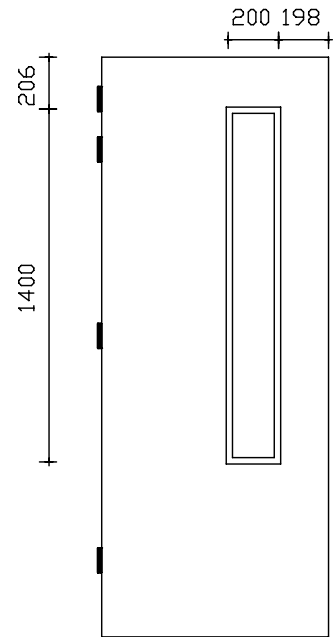

**9700**

**9701**  
**9702**

**9703**

**9704**

**9705**

**9711**

**9713**

**9741**

maten in mm
mei 2010

Triplexdeur-  
modellen  
9700 serie  
30 min.  
brandvertragend  
Pyrotria-54mm

Blad:  
M  
12