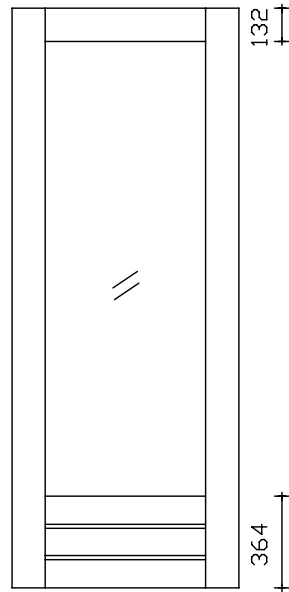

\* = tussendorpel 150 ipv 132mm

maten  
in mm  
dec.  
2010

Voordeur-  
modellen  
30min.  
brandvertragend  
38mm dik  
Merbau

Blad:  
M  
15

**5631**

**5641**

**5651**

**5661**

**5671**

maten in mm
dec. 2010

achterdeur-  
modellen  
30min.  
brandvertragend  
38mm dik  
Merbau

Blad:  
M  
16