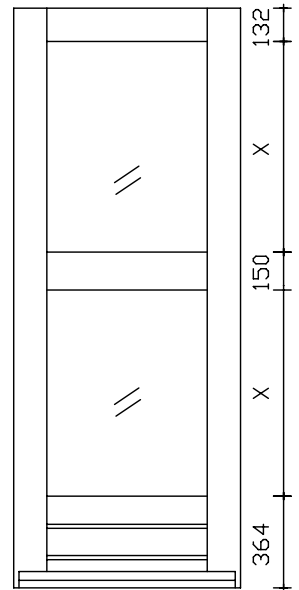

**2612\***

**2613\***

**2622\***

**2623\***

**2633\***

**2644\***

**2648**

**2652**

\* = tussendorpel 150 ipv 132mm

maten  
in mm  
dec.  
2010

Voordeur-  
modellen  
30min.  
brandvertragend  
38mm dik  
Merbau

Blad:  
M  
15

**5631**

**5641**

**5651**

**5661**

**5671**

maten in mm
dec. 2010

achterdeur-  
modellen  
30min.  
brandvertragend  
38mm dik  
Merbau

Blad:  
M  
16