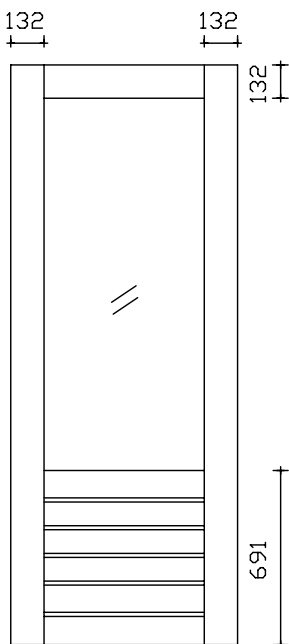

\* = tussendorpel 150 ipv 132mm

maten  
in mm  
dec.  
2010

Voordeur-  
modellen  
30min.  
brandvertragend  
38mm dik  
Merbau

Blad:  
M  
15

**5631**

**5641**

**5651**

**5661**

**5671**

maten in mm
dec. 2010

achterdeur-  
modellen  
30min.  
brandvertragend  
38mm dik  
Merbau

Blad:  
M  
16