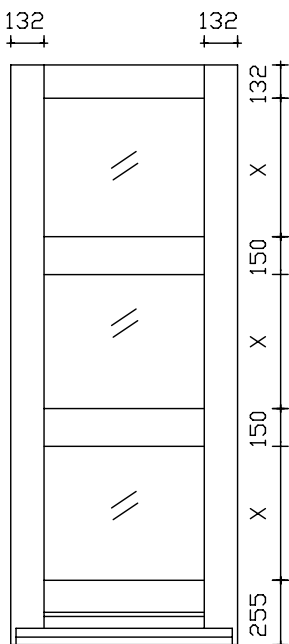

**2612\***

**2613\***

**2622\***

**2623\***

**2633\***

**2644\***

**2648**

**2652**

\* = tussendorpel 150 ipv 132mm

maten  
in mm  
dec.  
2010

Voordeur-  
modellen  
30min.  
brandvertragend  
38mm dik  
Merbau

Blad:  
M  
15

**5631**

**5641**

**5651**

**5661**

**5671**

maten in mm
dec. 2010

achterdeur-  
modellen  
30min.  
brandvertragend  
38mm dik  
Merbau

Blad:  
M  
16