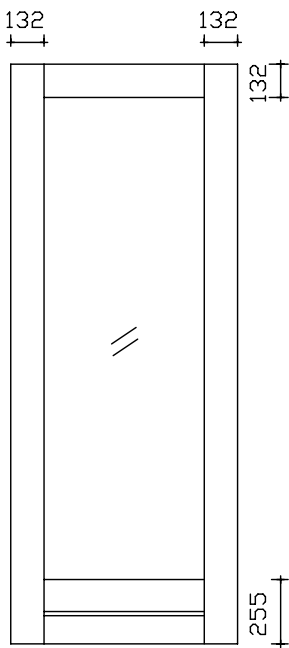

**2612\***

**2613\***

**2622\***

**2623\***

**2633\***

**2644\***

**2648**

**2652**

\* = tussendorpel 150 ipv 132mm

maten  
in mm  
dec.  
2010

Voordeur-  
modellen  
30min.  
brandvertragend  
38mm dik  
Merbau

Blad:  
M  
15

**5631**

**5641**

**5651**

**5661**

**5671**

maten in mm
dec. 2010

achterdeur-  
modellen  
30min.  
brandvertragend  
38mm dik  
Merbau

Blad:  
M  
16