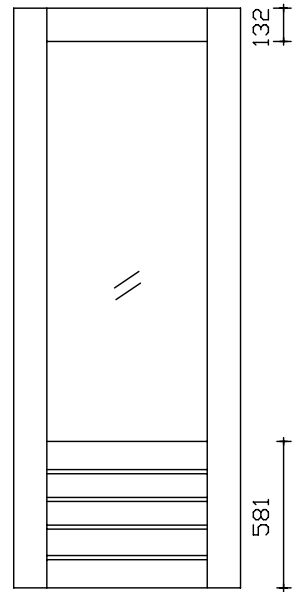

\* = tussendorpel 150 ipv 132mm

maten  
in mm  
dec.  
2010

Voordeur-  
modellen  
30min.  
brandvertragend  
38mm dik  
Merbau

Blad:  
M  
15

**5631**

**5641**

**5651**

**5661**

**5671**

maten in mm
dec. 2010

achterdeur-  
modellen  
30min.  
brandvertragend  
38mm dik  
Merbau

Blad:  
M  
16