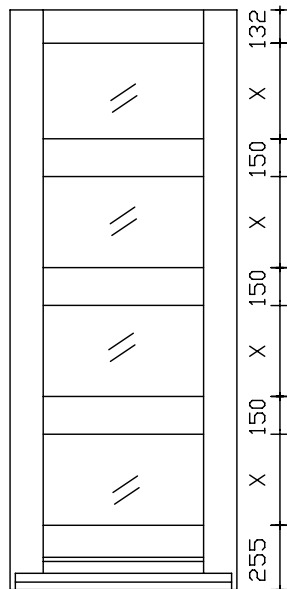

**2612\***

**2613\***

**2622\***

**2623\***

**2633\***

**2644\***

**2648**

**2652**

\* = tussendorpel 150 ipv 132mm

maten  
in mm  
dec.  
2010

Voordeur-  
modellen  
30min.  
brandvertragend  
38mm dik  
Merbau

Blad:  
M  
15

**5631**

**5641**

**5651**

**5661**

**5671**

maten in mm
dec. 2010

achterdeur-  
modellen  
30min.  
brandvertragend  
38mm dik  
Merbau

Blad:  
M  
16