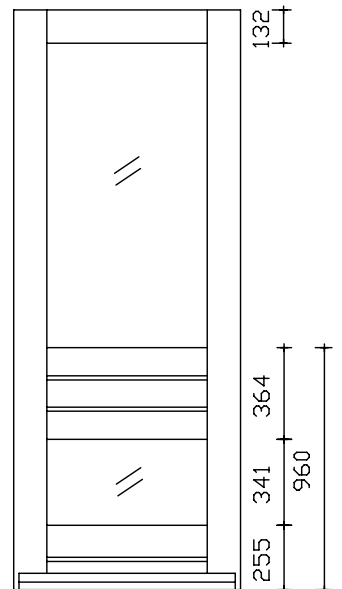

**2612\***

**2613\***

**2622\***

**2623\***

**2633\***

**2644\***

**2648**

**2652**

\* = tussendorpel 150 ipv 132mm

maten  
in mm  
dec.  
2010

Voordeur-  
modellen  
30min.  
brandvertragend  
38mm dik  
Merbau

Blad:  
M  
15

**5631**

**5641**

**5651**

**5661**

**5671**

maten in mm
dec. 2010

achterdeur-  
modellen  
30min.  
brandvertragend  
38mm dik  
Merbau

Blad:  
M  
16