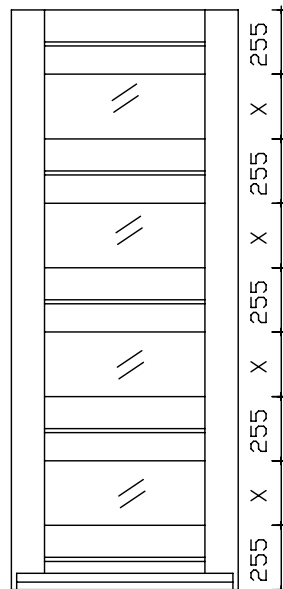

**2612\***

**2613\***

**2622\***

**2623\***

**2633\***

**2644\***

**2648**

**2652**

\* = tussendorpel 150 ipv 132mm

maten  
in mm  
dec.  
2010

Voordeur-  
modellen  
30min.  
brandvertragend  
38mm dik  
Merbau

Blad:  
M  
15

**5631**

**5641**

**5651**

**5661**

**5671**

maten in mm
dec. 2010

achterdeur-  
modellen  
30min.  
brandvertragend  
38mm dik  
Merbau

Blad:  
M  
16