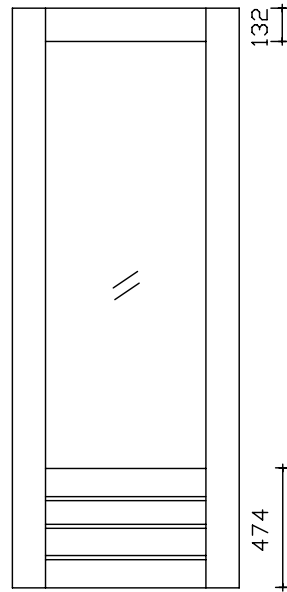

\* = tussendorpel 150 ipv 132mm

maten  
in mm  
dec.  
2010

Voordeur-  
modellen  
30min.  
brandvertragend  
38mm dik  
Merbau

Blad:  
M  
15

**5631**

**5641**

**5651**

**5661**

**5671**

maten in mm
dec. 2010

achterdeur-  
modellen  
30min.  
brandvertragend  
38mm dik  
Merbau

Blad:  
M  
16