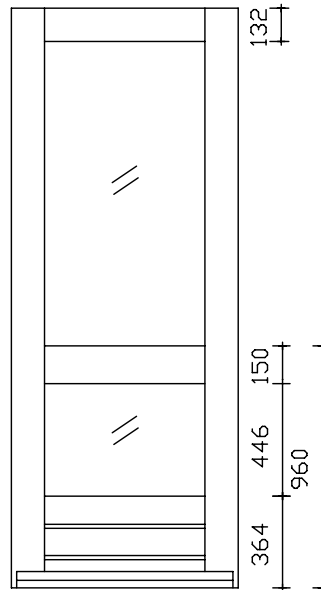

**2612\***

**2613\***

**2622\***

**2623\***

**2633\***

**2644\***

**2648**

**2652**

\* = tussendorpel 150 ipv 132mm

maten  
in mm  
dec.  
2010

Voordeur-  
modellen  
30min.  
brandvertragend  
38mm dik  
Merbau

Blad:  
M  
15

**5631**

**5641**

**5651**

**5661**

**5671**

maten in mm
dec. 2010

achterdeur-  
modellen  
30min.  
brandvertragend  
38mm dik  
Merbau

Blad:  
M  
16