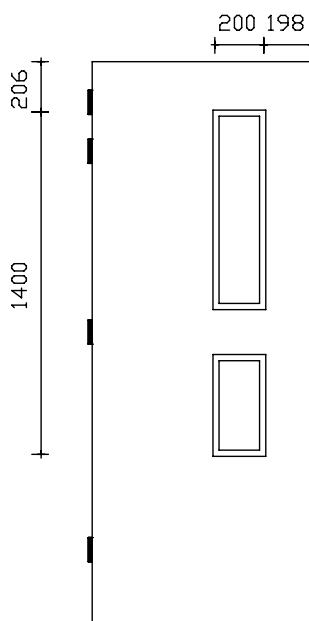

**9400**

**9401  
9402**

**9403**

**9404**

**9405**

**9408  
9409**

**9410**

**9411**

maten  
in mm  
okt.  
2007

Triplexdeur-  
modellen

Blad:  
M  
7

**9413**

**9418**

**9423**

**9441**

**9442**

**9443**

**9462**

**9467**

**Deurenfabriek  
Suselbeek b.v.**

maten  
in mm

mei  
2006

Triplexdeur-  
modellen

Blad: