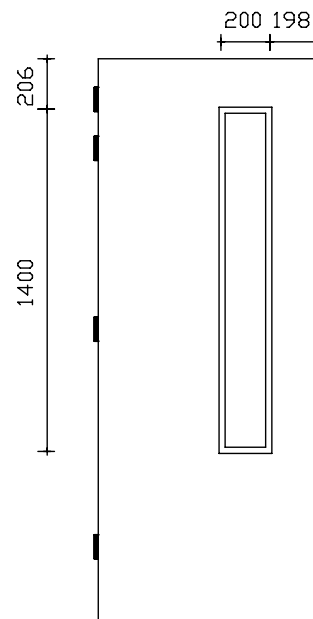

**9400**

**9401  
9402**

**9403**

**9404**

**9405**

**9408  
9409**

**9410**

**9411**

maten  
in mm  
okt.  
2007

Triplexdeur-  
modellen

Blad:  
M  
7

**9413**

**9418**

**9423**

**9441**

**9442**

**9443**

**9462**

**9467**

**Deurenfabriek  
Suselbeek b.v.**

maten  
in mm

mei  
2006

Triplexdeur-  
modellen

Blad: