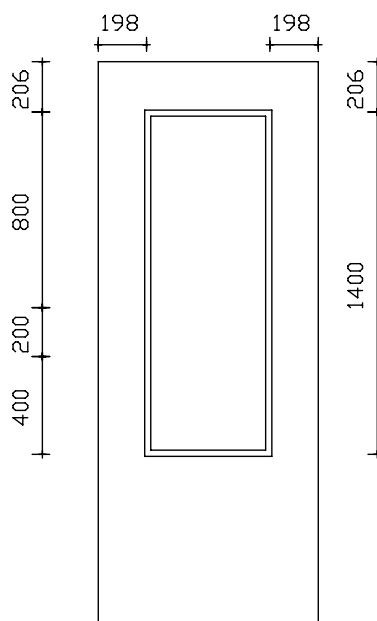

**9400**

**9401  
9402**

**9403**

**9404**

**9405**

**9408  
9409**

**9410**

**9411**

maten  
in mm  
okt.  
2007

Triplexdeur-  
modellen

Blad:  
M  
7

**9413**

**9418**

**9423**

**9441**

**9442**

**9443**

**9462**

**9467**

**Deurenfabriek  
Suselbeek b.v.**

maten  
in mm

mei  
2006

Triplexdeur-  
modellen

Blad: