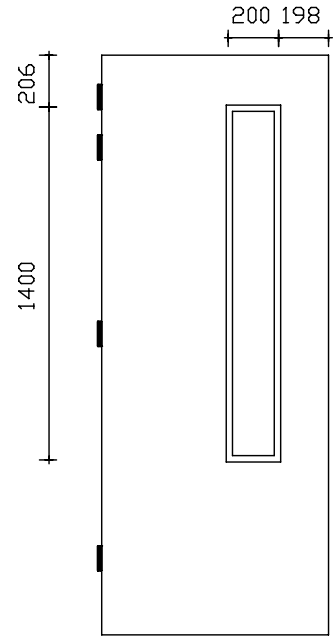

9900

9901
9902

9903

9904

9905

9913

Deurenfabriek
Suselbeek b.v.

maten in mm
mei 2010

Triplexdeur-
modellen
9900 serie
30 min.
brandvertragend
39mm dik

Blad:
M
9