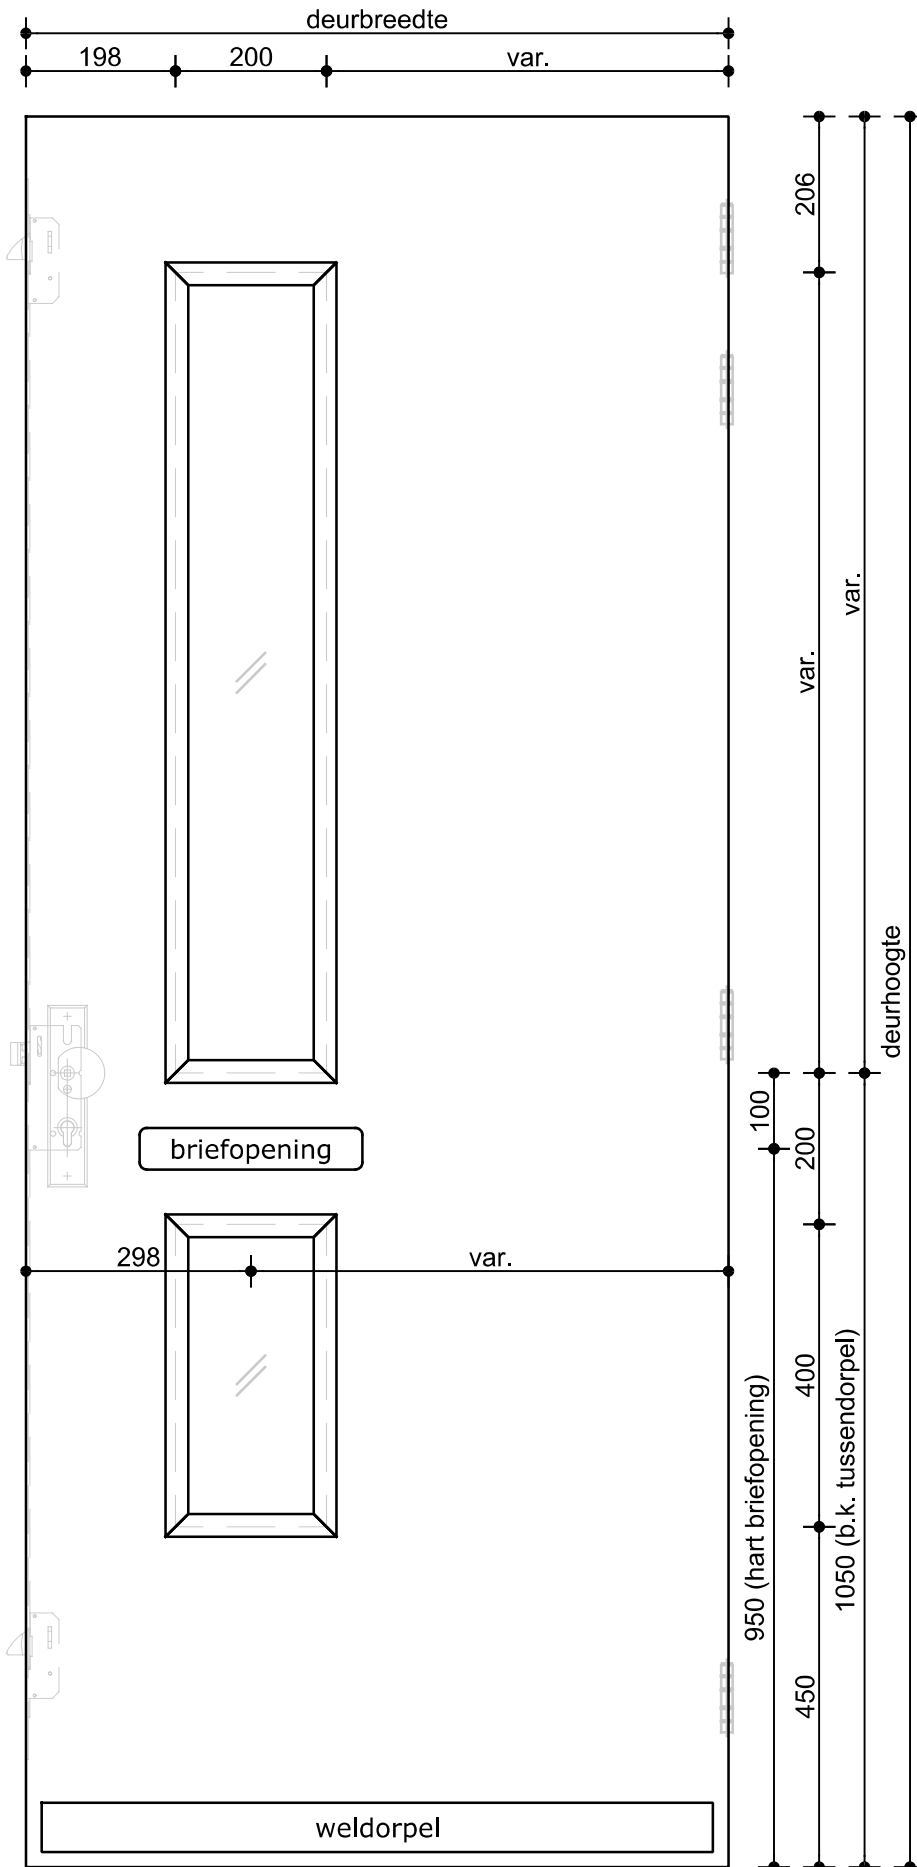

Omschrijving:  
 VOORAANZICHT SAMENGESTELDE DEUR  
 CALMA, GELUIDSWEREND 41-43 dB

Datum:	15-okt.-'25
Tekenaar:	S.M.
Schaal:	1:10

Model:  
**9100**

Omschrijving:  
VOORAANZICHT SAMENGESTELDE DEUR  
CALMA, GELUIDSWEREND 41-43 dB

Datum: 15-okt.-'25  
Tekenaar: S.M.  
Schaal: 1:10

Model:  
**9103**

100 jaar

**Deurenfabriek  
Suselbeek b.v.**

Omschrijving:  
VOORAANZICHT SAMENGESTELDE DEUR  
CALMA, GELUIDSWEREND 41-43 dB

Datum: 15-okt.-'25

Tekenaar: S.M.

Schaal: 1:10

Model:

**9104**

100 jaar

**Deurenfabriek  
Suselbeek b.v.**

Omschrijving:  
VOORAANZICHT SAMENGESTELDE DEUR  
CALMA, GELUIDSWEREND 41-43 dB

Datum: 15-okt.-'25

Model:

Tekenaar: S.M.

**9111**

Schaal: 1:10