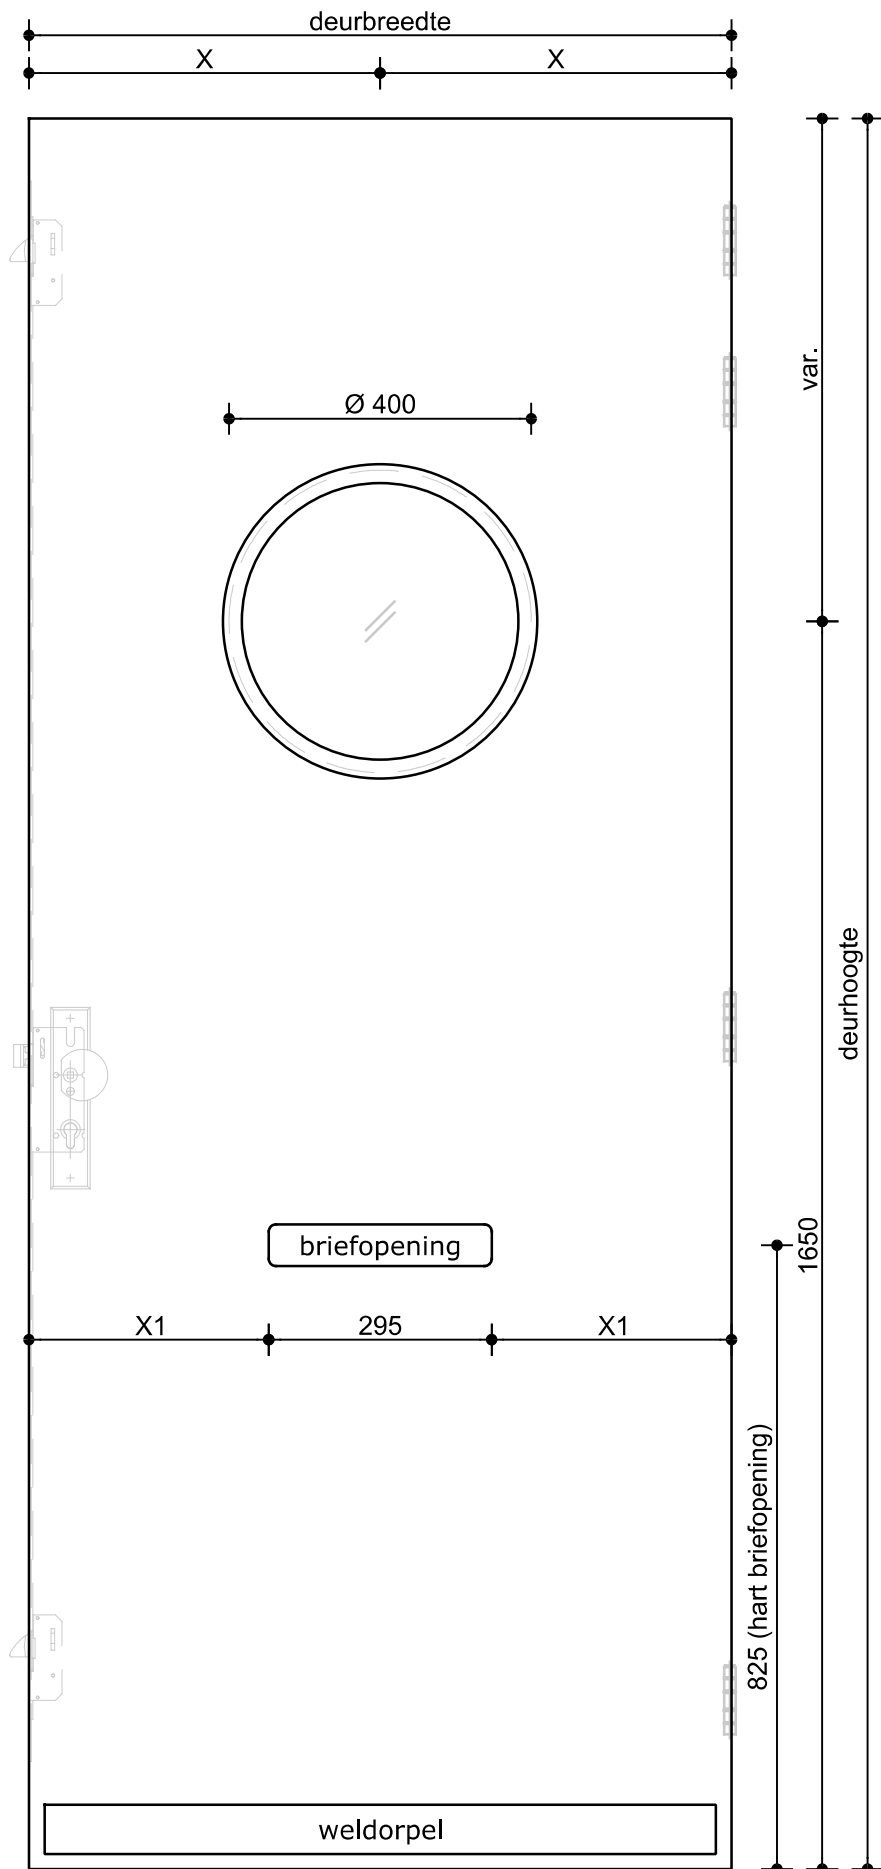

Omschrijving:  
 VOORAANZICHT SAMENGESTELDE DEUR  
 CALMA, GELUIDSWEREND 41-43 dB

Datum:	15-okt.-'25
Tekenaar:	S.M.
Schaal:	1:10

Model:  
**9100**

Omschrijving:  
VOORAANZICHT SAMENGESTELDE DEUR  
CALMA, GELUIDSWEREND 41-43 dB

Datum: 15-okt.-'25  
Tekenaar: S.M.  
Schaal: 1:10

Model:  
**9103**

100 jaar

**Deurenfabriek  
Suselbeek b.v.**

Omschrijving:  
VOORAANZICHT SAMENGESTELDE DEUR  
CALMA, GELUIDSWEREND 41-43 dB

Datum: 15-okt.-'25

Tekenaar: S.M.

Schaal: 1:10

Model:

**9104**

100 jaar

**Deurenfabriek  
Suselbeek b.v.**

Omschrijving:  
VOORAANZICHT SAMENGESTELDE DEUR  
CALMA, GELUIDSWEREND 41-43 dB

Datum: 15-okt.-'25

Model:

Tekenaar: S.M.

**9111**

Schaal: 1:10