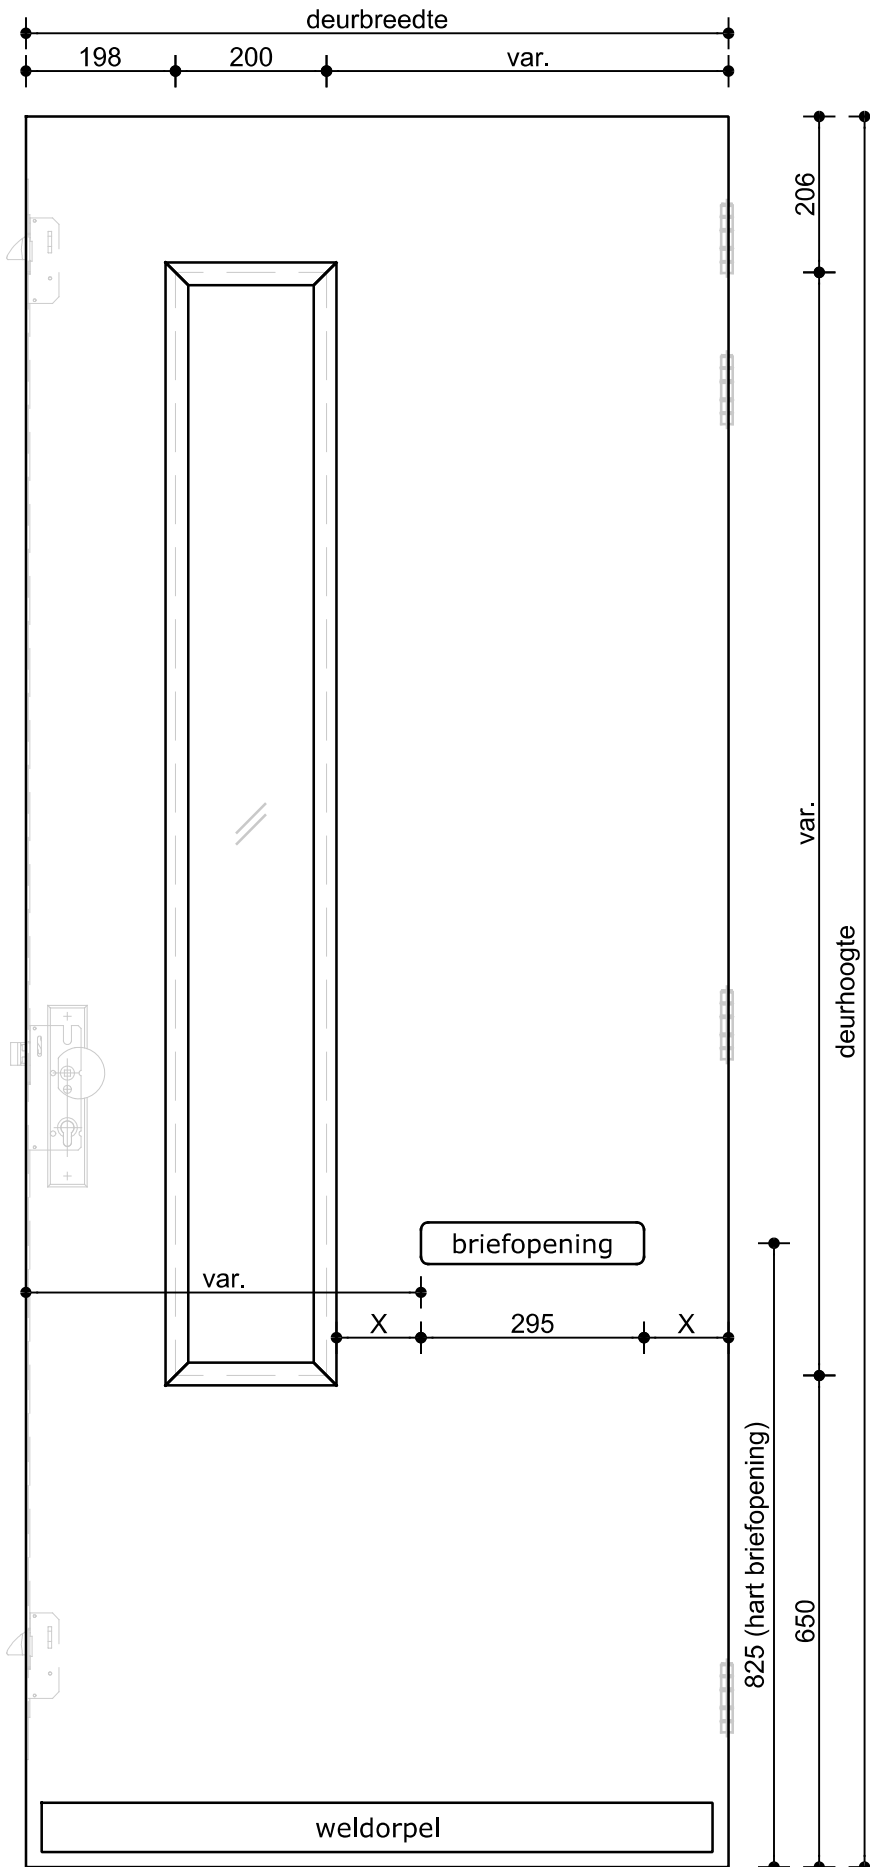

Omschrijving:  
 VOORAANZICHT SAMENGESTELDE DEUR  
 CALMA, GELUIDSWEREND 41-43 dB

Datum:	15-okt.-'25
Tekenaar:	S.M.
Schaal:	1:10

Model:  
**9100**

Omschrijving:  
VOORAANZICHT SAMENGESTELDE DEUR  
CALMA, GELUIDSWEREND 41-43 dB

Datum: 15-okt.-'25  
Tekenaar: S.M.  
Schaal: 1:10

Model:  
**9103**

100 jaar

**Deurenfabriek  
Suselbeek b.v.**

Omschrijving:  
VOORAANZICHT SAMENGESTELDE DEUR  
CALMA, GELUIDSWEREND 41-43 dB

Datum: 15-okt.-'25

Tekenaar: S.M.

Schaal: 1:10

Model:

**9104**

100 jaar

**Deurenfabriek  
Suselbeek b.v.**

Omschrijving:  
VOORAANZICHT SAMENGESTELDE DEUR  
CALMA, GELUIDSWEREND 41-43 dB

Datum: 15-okt.-'25

Model:

Tekenaar: S.M.

**9111**

Schaal: 1:10