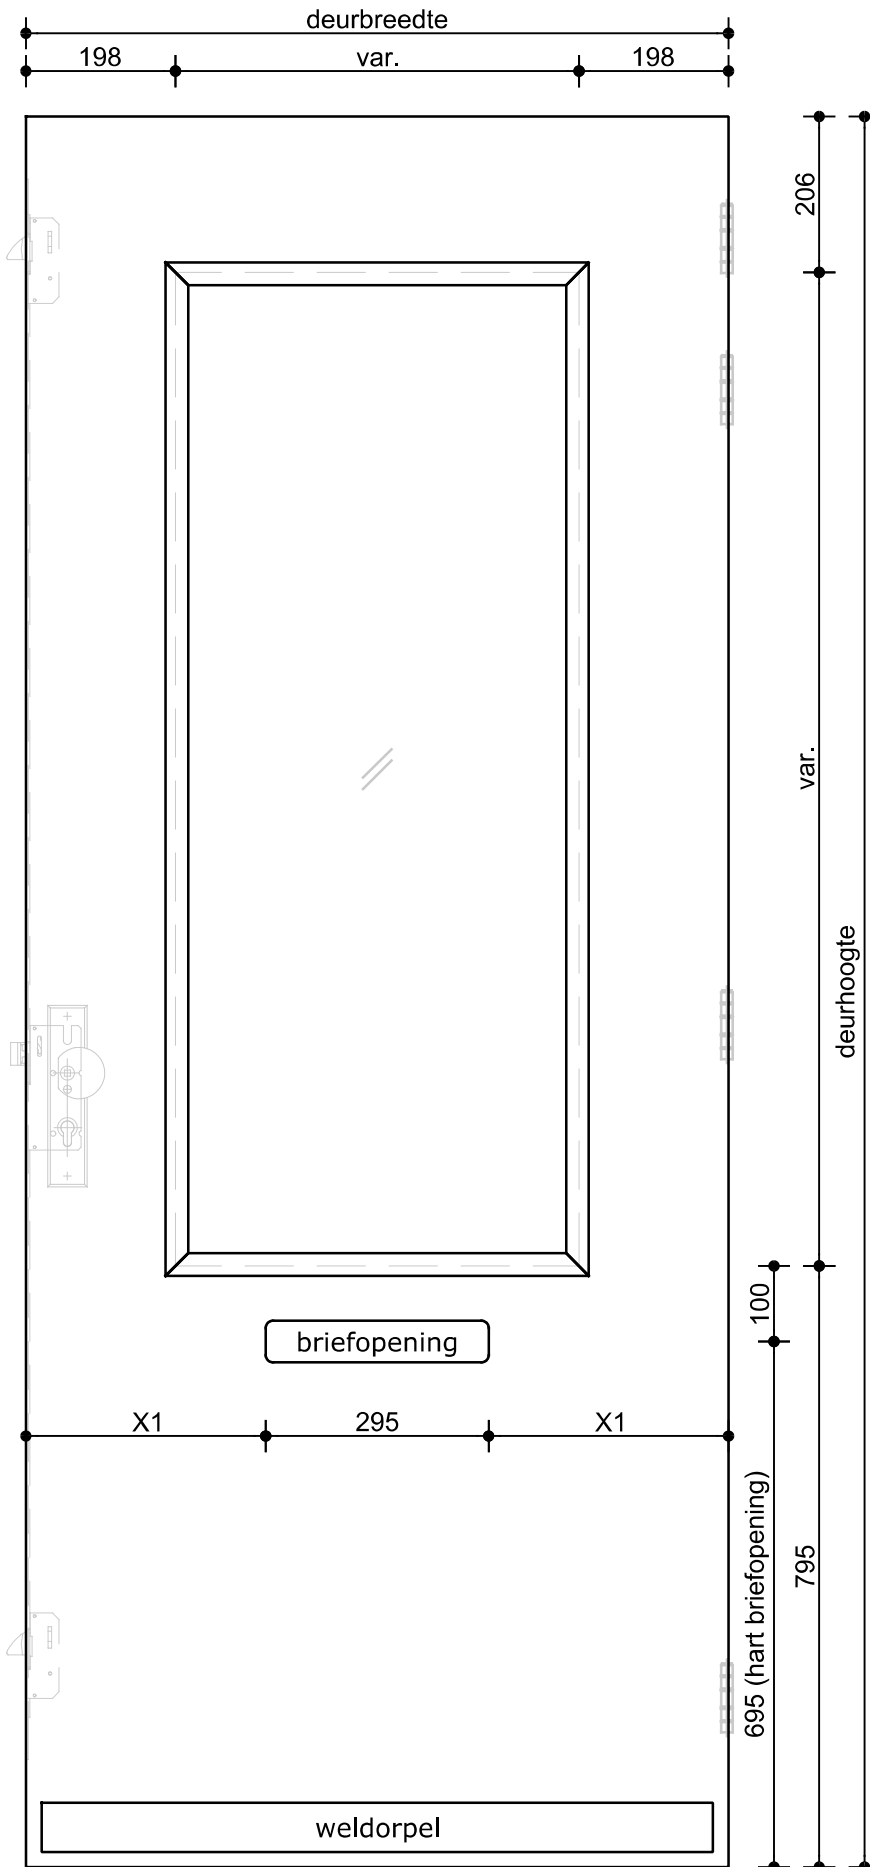

100 jaar

**Deurenfabriek
Suselbeek b.v.**

Omschrijving:
VOORAANZICHT SAMENGESTELDE DEUR
CALMA, GELUIDSWEREND 41-43 dB

Datum: 15-okt.-'25

Model:

Tekenaar: S.M.

9111

Schaal: 1:10