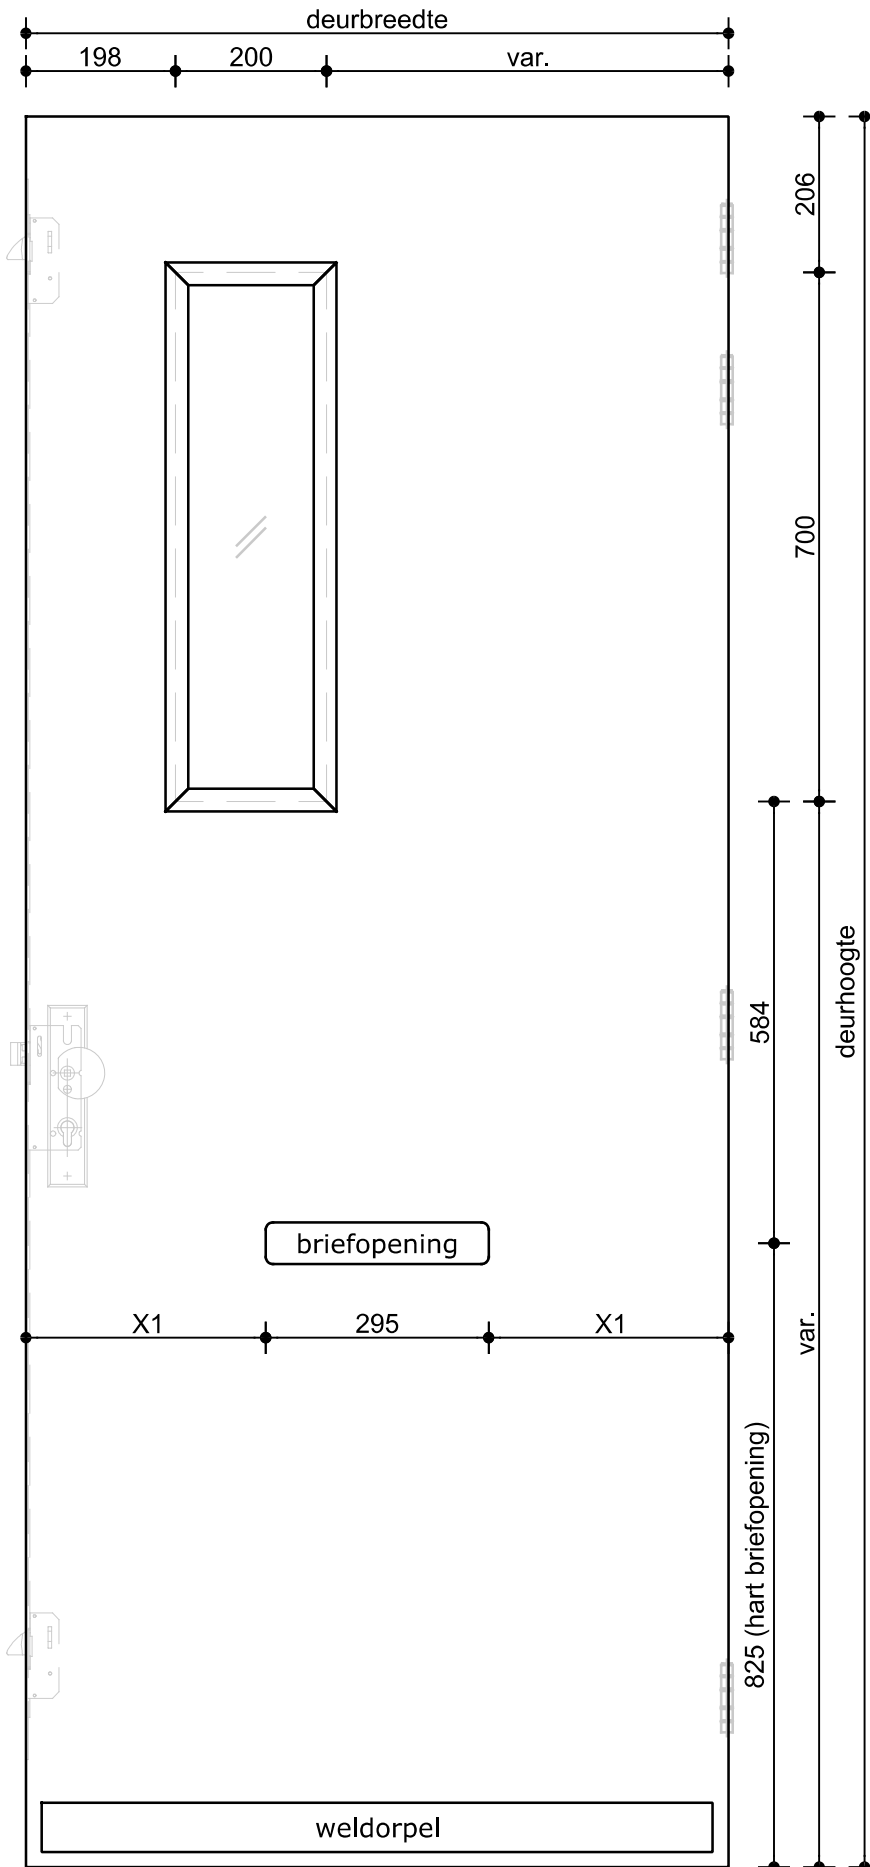

Omschrijving:  
 VOORAANZICHT SAMENGESTELDE DEUR  
 CALMA, GELUIDSWEREND 41-43 dB

Datum:	15-okt.-'25
Tekenaar:	S.M.
Schaal:	1:10

Model:  
**9100**

Omschrijving:  
VOORAANZICHT SAMENGESTELDE DEUR  
CALMA, GELUIDSWEREND 41-43 dB

Datum: 15-okt.-'25  
Tekenaar: S.M.  
Schaal: 1:10

Model:  
**9103**

100 jaar

**Deurenfabriek  
Suselbeek b.v.**

Omschrijving:  
VOORAANZICHT SAMENGESTELDE DEUR  
CALMA, GELUIDSWEREND 41-43 dB

Datum: 15-okt.-'25

Tekenaar: S.M.

Schaal: 1:10

Model:

**9104**

100 jaar

**Deurenfabriek  
Suselbeek b.v.**

Omschrijving:  
VOORAANZICHT SAMENGESTELDE DEUR  
CALMA, GELUIDSWEREND 41-43 dB

Datum: 15-okt.-'25

Model:

Tekenaar: S.M.

**9111**

Schaal: 1:10