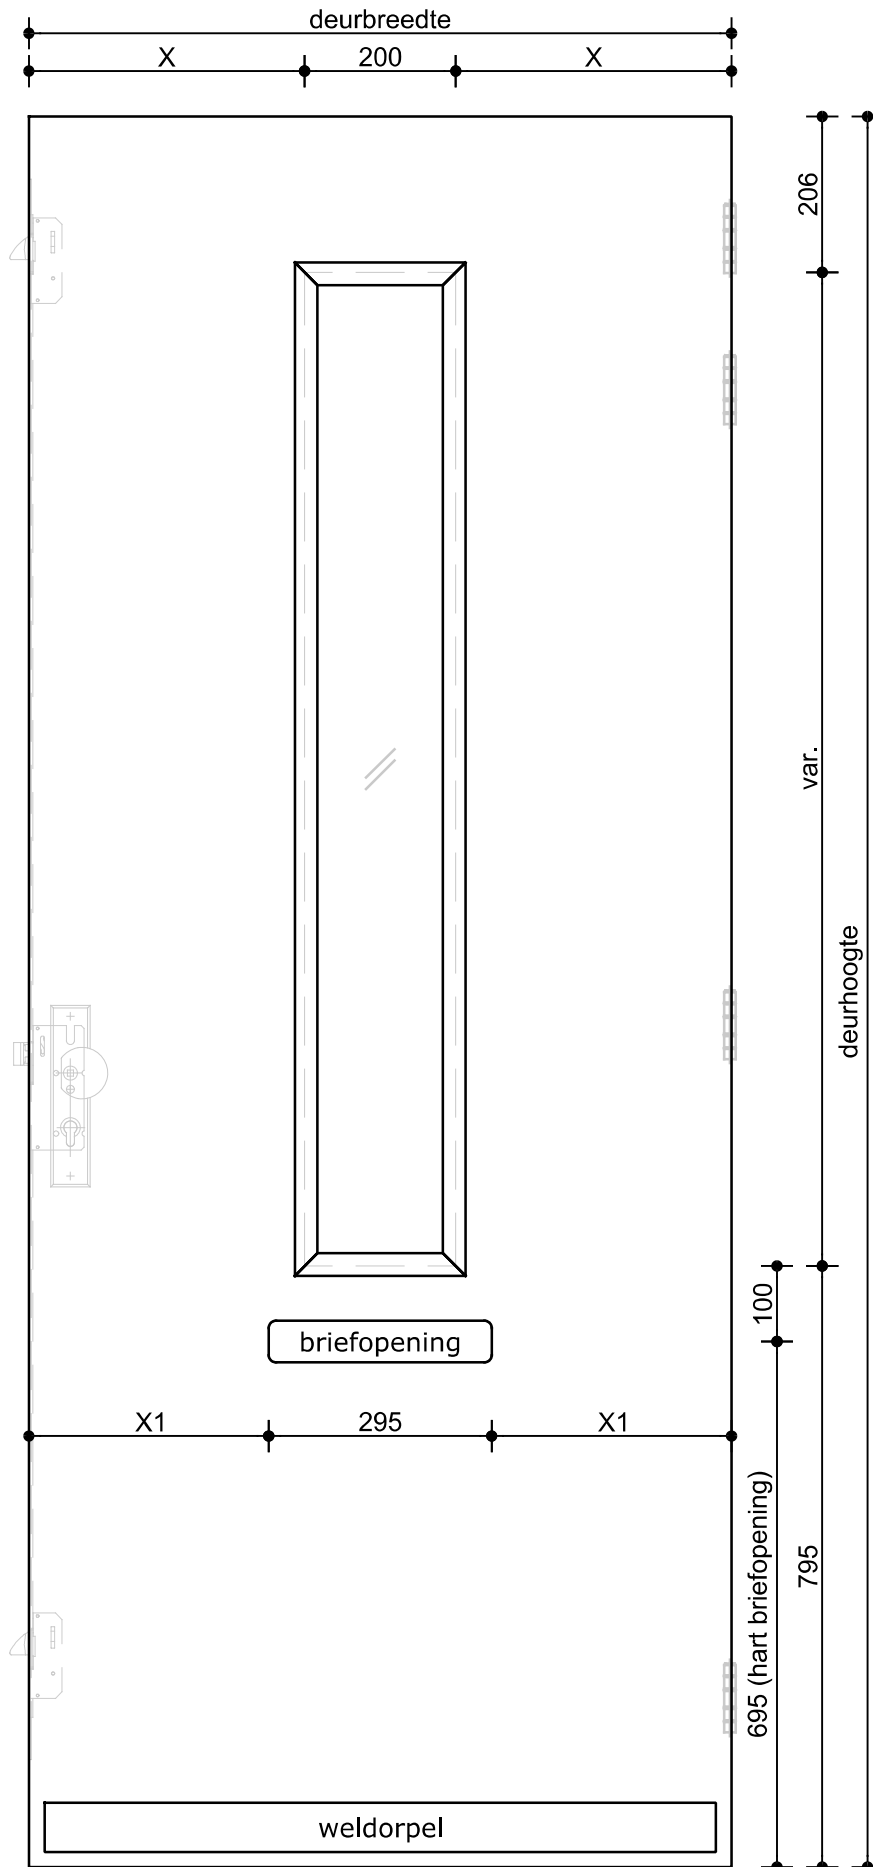

Omschrijving:  
 VOORAANZICHT SAMENGESTELDE DEUR  
 CALMA, GELUIDSWEREND 41-43 dB

Datum:	15-okt.-'25
Tekenaar:	S.M.
Schaal:	1:10

Model:  
**9100**

Omschrijving:  
VOORAANZICHT SAMENGESTELDE DEUR  
CALMA, GELUIDSWEREND 41-43 dB

Datum: 15-okt.-'25  
Tekenaar: S.M.  
Schaal: 1:10

Model:  
**9103**

100 jaar

**Deurenfabriek  
Suselbeek b.v.**

Omschrijving:  
VOORAANZICHT SAMENGESTELDE DEUR  
CALMA, GELUIDSWEREND 41-43 dB

Datum: 15-okt.-'25

Tekenaar: S.M.

Schaal: 1:10

Model:

**9104**

100 jaar

**Deurenfabriek  
Suselbeek b.v.**

Omschrijving:  
VOORAANZICHT SAMENGESTELDE DEUR  
CALMA, GELUIDSWEREND 41-43 dB

Datum: 15-okt.-'25

Model:

Tekenaar: S.M.

**9111**

Schaal: 1:10