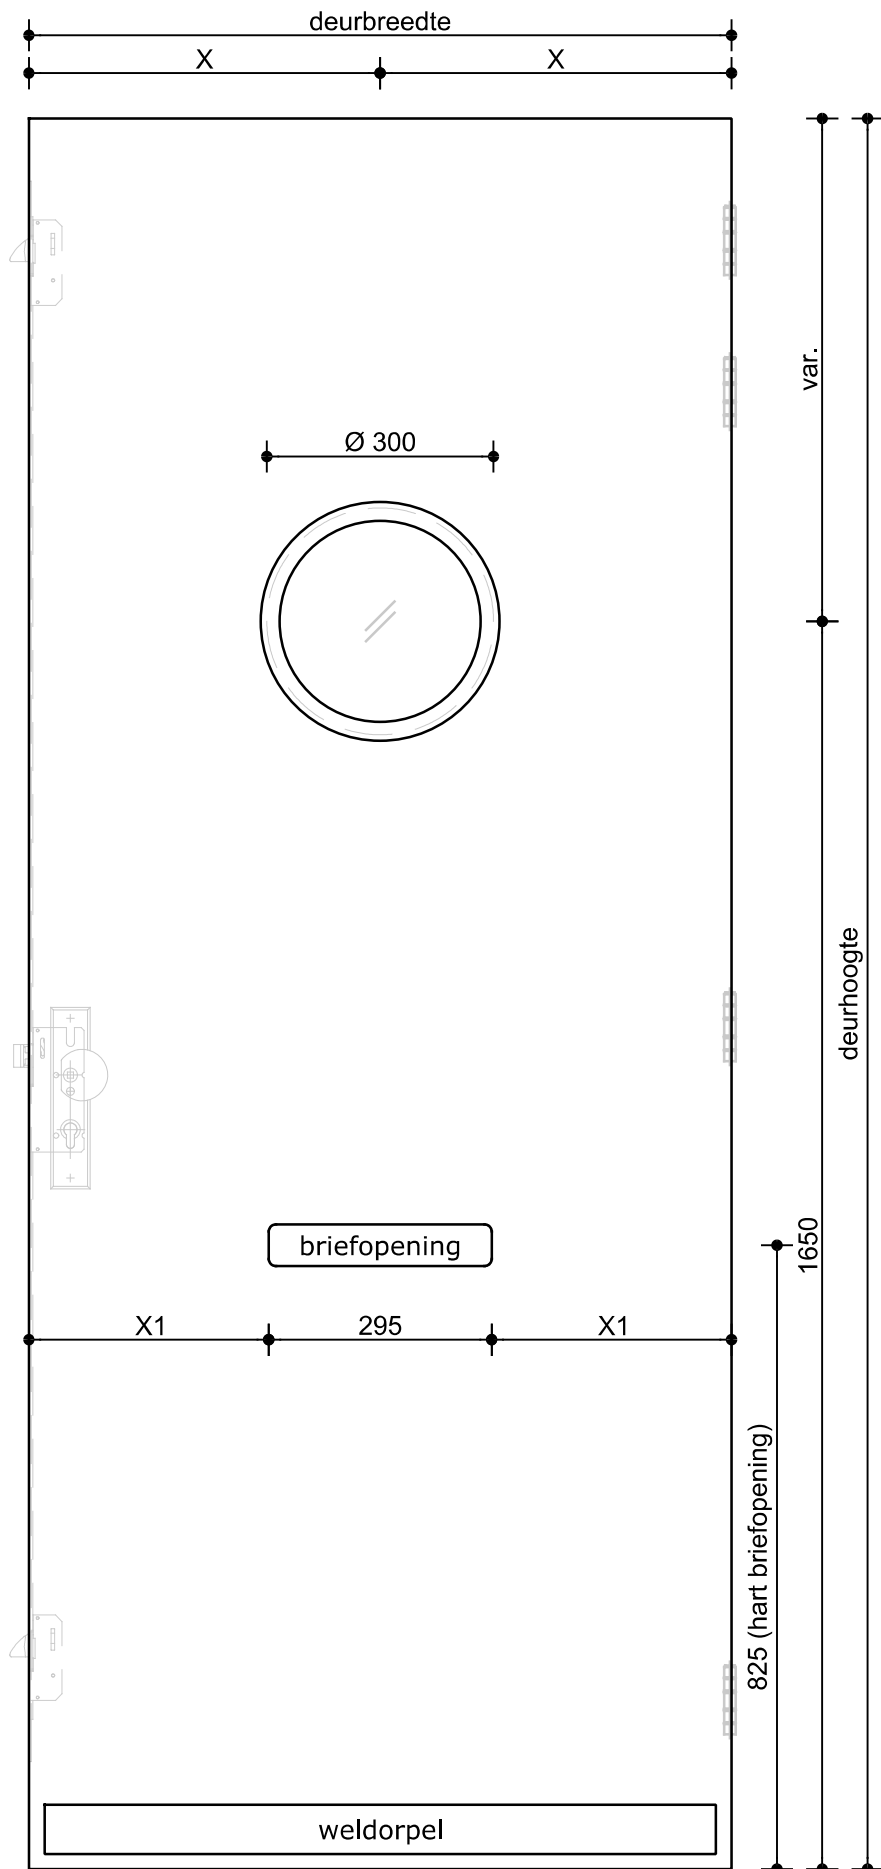

Omschrijving:  
 VOORAANZICHT SAMENGESTELDE DEUR  
 CALMA, GELUIDSWEREND 41-43 dB

Datum:	15-okt.-'25
Tekenaar:	S.M.
Schaal:	1:10

Model:  
**9100**

Omschrijving:  
VOORAANZICHT SAMENGESTELDE DEUR  
CALMA, GELUIDSWEREND 41-43 dB

Datum: 15-okt.-'25  
Tekenaar: S.M.  
Schaal: 1:10

Model:  
**9103**

100 jaar

**Deurenfabriek  
Suselbeek b.v.**

Omschrijving:  
VOORAANZICHT SAMENGESTELDE DEUR  
CALMA, GELUIDSWEREND 41-43 dB

Datum: 15-okt.-'25

Tekenaar: S.M.

Schaal: 1:10

Model:

**9104**

100 jaar

**Deurenfabriek  
Suselbeek b.v.**

Omschrijving:  
VOORAANZICHT SAMENGESTELDE DEUR  
CALMA, GELUIDSWEREND 41-43 dB

Datum: 15-okt.-'25

Model:

Tekenaar: S.M.

**9111**

Schaal: 1:10