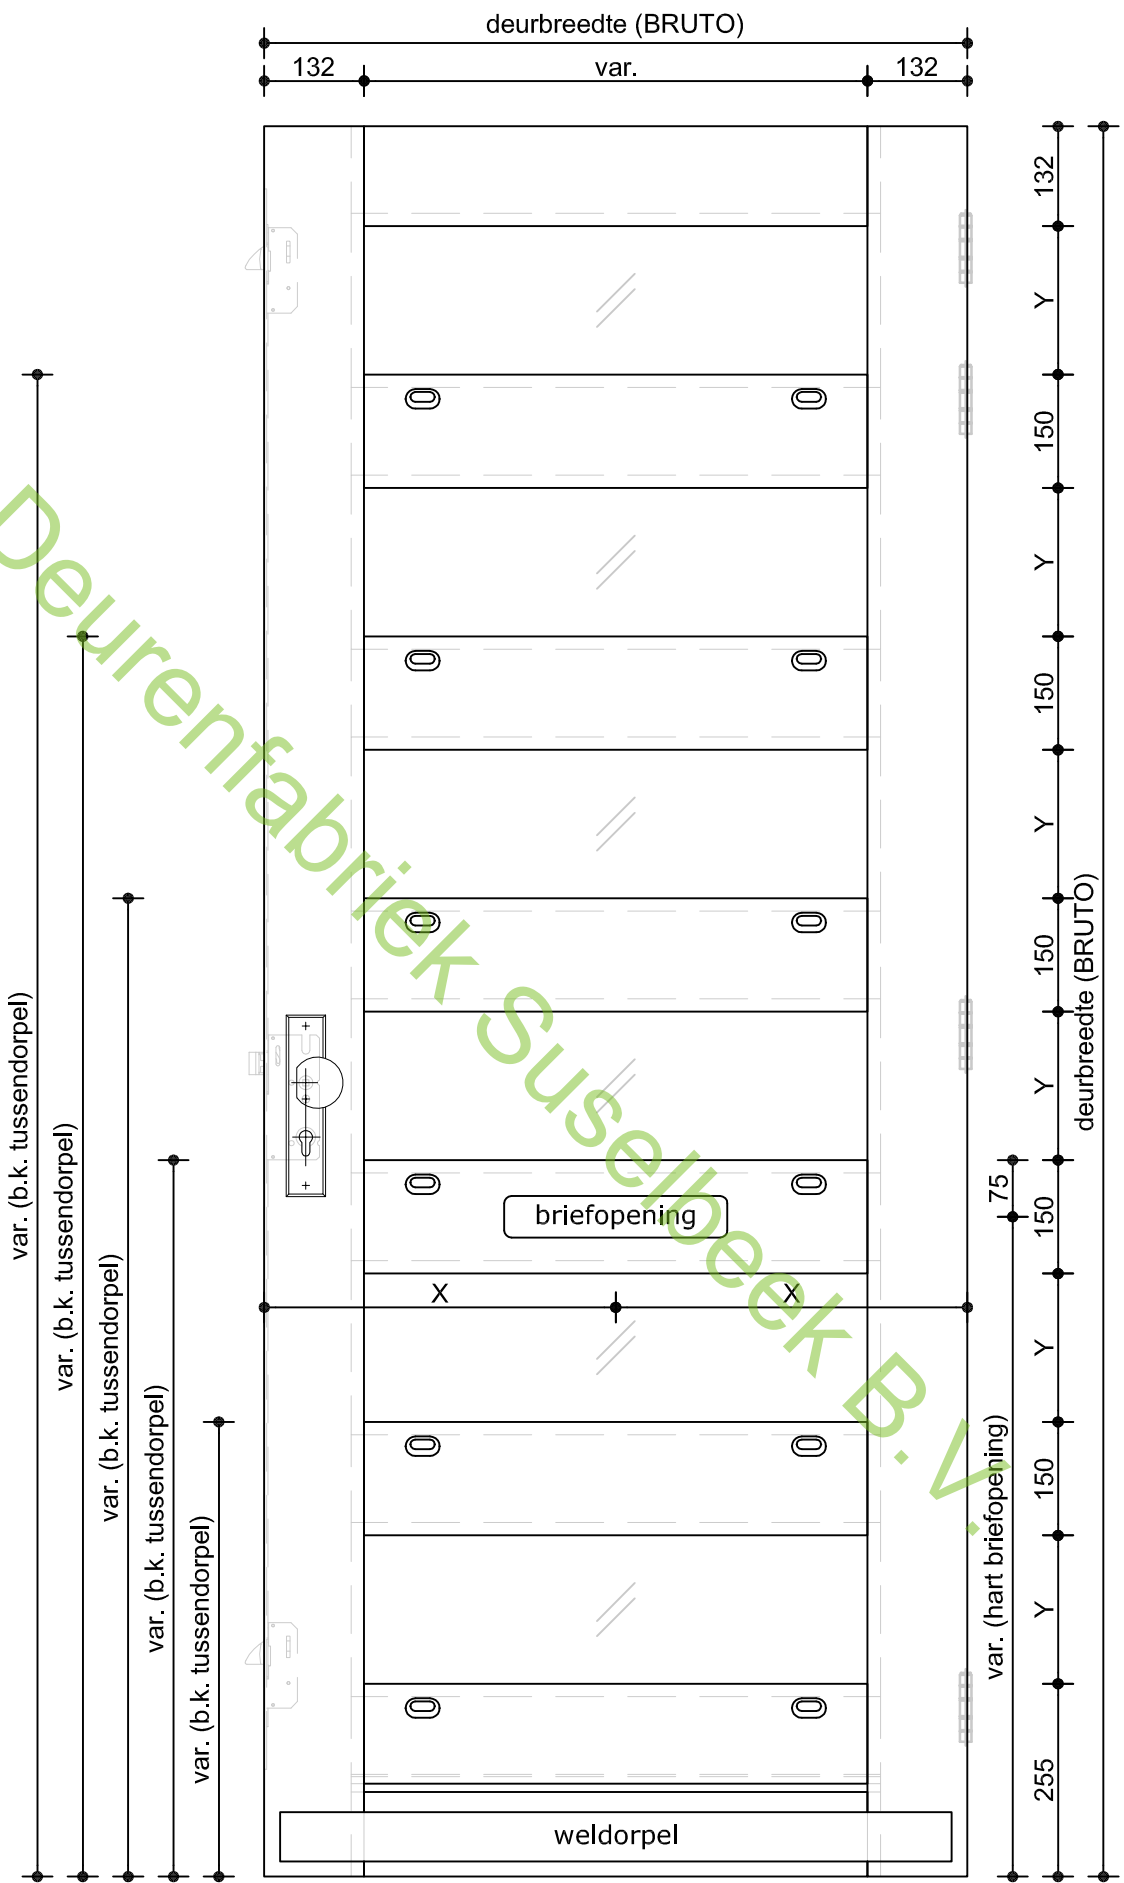

Deurenfabriek Suselbeek B.V.

Omschrijving:
VOORAANZICHT
HARDHOUTEN DEUR (30 min. BVT)

Datum: **03-mrt-'21**
 Tekenaar: **RM**
 Schaal: **1:10**

Model:
2752